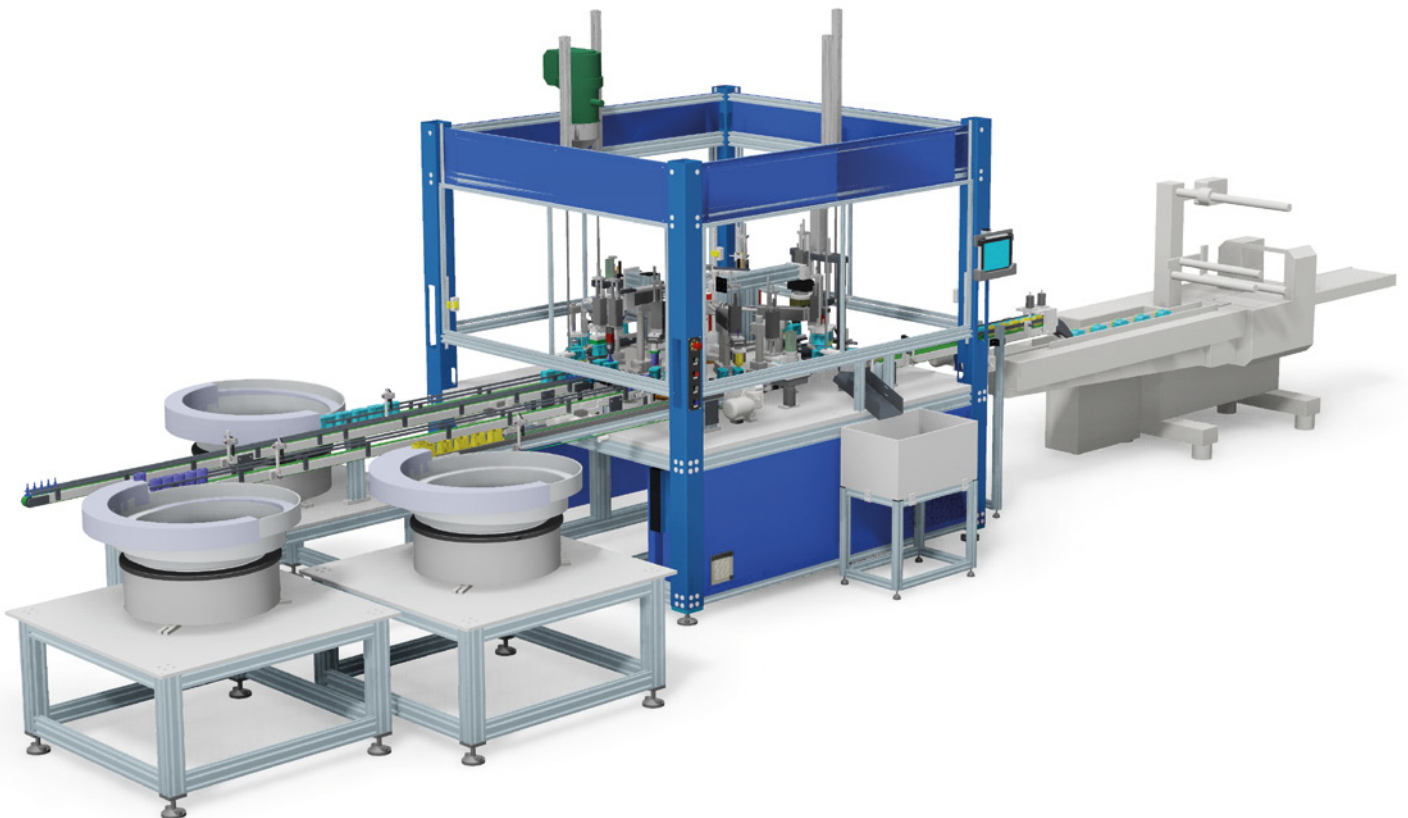

# Montageautomat Wasserfilter

ASSEMBLING

**Beschreibung** Montageautomat Wasserfilter  
**Werkstücke** Wasserfilter  
**Kadenz** ~15 Stück / Minute